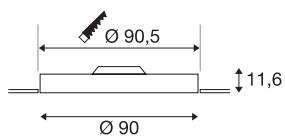

MEDO 90

inbouwarmatuur, led, 3000 K, rond, wit, Ø 90 cm, zonder frame, 120 W

De hoogwaardige MEDO 90 plafondbinbouwarmatuur maakt indruk door een strakke vormgeving en integratie vanwege de frameloze inbouw. De geïntegreerde Premium LED biedt een aangenaam lichteffect, de meegeleverde led driver maakt de directe aansluiting op 230 V netspanning mogelijk.

TECHNISCHE SPECIFICATIES

Art.nr.	135150
IP-code	IP 20
Montage	Inbouw
Montagebeschrijving	Plafond
Lichtsterkteverdeling	rotatiesymmetrisch
Lichtval	direct
Nettogewicht	13.457 kg
Brutogewicht	16.263 kg