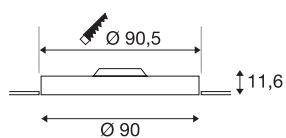

MEDO 90

lampa wpuszczana, LED, 3000K, okrągła, kolor biały, Ø 90 cm, bez ramy, 120W

Wysokiej jakości lampa sufitowa wpuszczana MEDO 90 zachwyca prostym kształtem i integracją z sufitem dzięki montażowi bez ramy. Zintegrowana dioda Premium LED zapewnia przyjemny efekt świetlny, a wbudowany zasilacz LED umożliwia bezpośrednie podłączenie do napięcia sieciowego 230 V.

DANE TECHNICZNE

Nr artykułu	135150
Kod IP	IP 20
Montaż	Wersja do wbudowania
Szczegóły dotyczące montażu	Wersja sufitowa
Rozkład natężenia oświetlenia	Symetryczne obracanie
Emisja światła	bezpośrednie
Waga netto	13.457 kg
Waga brutto	16.263 kg