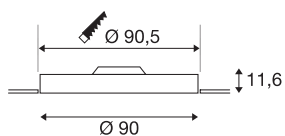

## MEDO 90

vgradna svetilka, LED, 3000K, okrogla, bela, Ø 90 cm, brez okvirja, 120W

Visokokakovostna MEDO 90 stropna vgradna svetilka vas bo navdušila s čisto obliko in preprosto vgradnjo na temelj brez okvirja. Vgrajena Premium LED žarnica oddaja prijetno svetlobo, nameščeni LED gonilnik pa omogoča neposredno priključitev na omrežje z napetostjo 230 V.

## TEHNIČNI PODATKI

Št. art.	135150
IP koda	IP 20
Montaža	Vgradnja
Podrobnosti montaže	Strop
Razporeditev svetilnosti	simetrično vrtenje
Svetenje	neposredno
Neto teža	13.457 kg
Bruto teža	16.263 kg