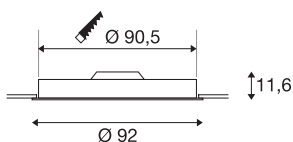

## MEDO 90

vestavné svítidlo, LED, 3000K, kulaté, černé, Ø 92 cm, akrylové sklo satinované, 120 W

Kvalitní stropní vestavné svítidlo MEDO 90 přesvědčí čistými tvary a elegantním kontrastem použitých materiálů hliníku a skla. Svítidlo je k dispozici v barvách černá, bílá, stříbrošedá a vínově červená. Integrovaná prémiová LED nabízí příjemné světlo, obsažený ovladač LED umožňuje přímé připojení k síťovému napětí 230 V.

## TECHNICKÁ DATA

Č. výrobku	135160
Kód IP	IP 20
Montáž	Montáž
Podrobnosti montáže	Strop
Primární jmenovité napětí	220-240V ~50/60Hz
Sekundární proud / napětí	2900 mA
Třída ochrany	I
Příkon	119 W
Lumen	11000 lm
Teplota barvy světla	3000 Kelvin
Úhel záření	105 °
Barva	černá
CRI	80
UGR ≤	25
Data LXXBXX	L70B50
Životnost	20000 h
Svítivost	symetrický
Výstup světla	přímé
Výška	11.6 cm
Průměr	92 cm
Hmotnost netto	13.532 kg
Celková hmotnost	16.311 kg

Vestavná hloubka	30 cm
Vestavný průměr	90.5 cm