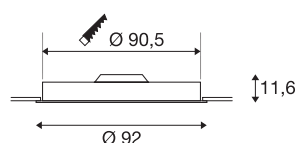

## MEDO 90

luminaria empotrada, led, 3000 K, redonda, negro, Ø 92 cm, metacrilato satinado, 120 W

La luminaria empotrada de techo de alta calidad MEDO 90 convence por un diseño claro y un elegante contraste de los materiales utilizados, aluminio y vidrio. La luminaria está disponible en los colores negro, blanco, gris plata y rojo vino. El led prémium integrado ofrece un agradable efecto de iluminación y el controlador led incluido permite la conexión directa a la tensión eléctrica de 230 V.

### Datos técnicos

Art. N.º	135160
Código IP	IP 20
Montaje	Empotrado
Detalles de montaje	Techo
Dimerizable	Sí
Tecnología de regulación	1-10V
Voltaje nominal primario	220-240V ~50/60Hz
Corriente eléctrica / Tensión secundaria	2900 mA
Clase de protección	I
Potencia	119 W
Flujo luminoso	11000 lm
Temperatura del color de la luz	3000 Kelvin
Semiángulo de dispersión	105 °
Color	negro
IRC	80
UGR ≤	25
Datos LXXBXX	L70B50
Vida útil	20000 h
Distribución de la intensidad luminosa	simétrica
Salida de la luz	Directa
Altura	11.6 cm
Diámetro	92 cm

<b>Peso neto</b>	13.532 kg
<b>Peso bruto</b>	16.311 kg
<b>Profundidad del montaje</b>	30 cm
<b>Diámetro de montaje</b>	90.5 cm