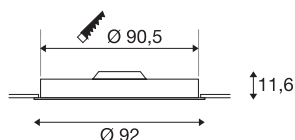

## MEDO 90

inbouwarmatuur, led, 3000 K, rond, zwart, Ø 92 cm, gesatineerd acrylglas, 120 W

De hoogwaardige MEDO 90 plafondbinbouwarmatuur maakt indruk door een strakke vormgeving en een elegant contrast van de gebruikte materialen aluminium en glas. De armatuur is in de kleuren zwart, wit, zilvergrijs en wijnrood verkrijgbaar. De geïntegreerde Premium LED biedt een aangenaam lichteffect, de meegeleverde led driver maakt de directe aansluiting op 230 V netspanning mogelijk.

## TECHNISCHE SPECIFICATIES

Art.nr.	135160
IP-code	IP 20
Montage	Inbouw
Montagebeschrijving	Plafond
Primaire nominale spanning	220-240V ~50/60Hz
Secundaire stroom / spanning	2900 mA
Veiligheidsklasse	I
Wattage	119 W
Lumen	11000 lm
Lichtkleurtemperatuur	3000 Kelvin
Stralingshoek	105 °
Kleur	zwart
CRI	80
UGR ≤	25
LXXBXX gegevens	L70B50
Levensduur	20000 h
Lichtsterkteverdeling	symmetrisch
Lichtval	direct
Hoogte	11.6 cm
Diameter	92 cm
Nettogewicht	13.532 kg
Brutogewicht	16.311 kg

Inbouwdiepte	30 cm
Inbouwdiameter	90.5 cm