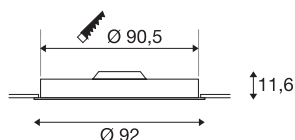

## MEDO 90

luminária de embutir, LED, 3000K, redonda, preto, Ø 92 cm, vidro acrílico acetinado, 120W

A luminária de embutir no teto MEDO 90 de alta qualidade persuade pela sua forma clara e o contraste elegante dos materiais utilizados em alumínio e vidro. A luminária está disponível nas cores preto, branco, cinzento prateado e bordeaux. O Premium LED integrado oferece um efeito de iluminação agradável, a unidade de controlo LED permite a ligação direta a uma tensão de rede de 230V.

## DADOS TÉCNICOS

Ref. n.º	135160
IP Code	IP 20
Montagem	Montagem de embutir
Pormenores da montagem	Teto
Regulável	Sim
Tecnologia de regulação	1-10V
Tensão nominal primária	220-240V ~50/60Hz
Corrente / Tensão secundária	2900 mA
Classe de proteção	I
Potência	119 W
Lúmen	11000 lm
Temperatura de cor da luz	3000 Kelvin
Ângulo de feixe	105 °
Cor	preto
CRI	80
UGR ≤	25
Dados LXXBXX	L70B50
Vida útil	20000 h
Distribuição da intensidade luminosa	simétrico
Saída de luz	direto
Altura	11.6 cm
Diâmetro	92 cm

<b>Peso líquido</b>	13.532 kg
<b>Peso bruto</b>	16.311 kg
<b>Profundidade de montagem</b>	30 cm
<b>Diâmetro de montagem</b>	90.5 cm