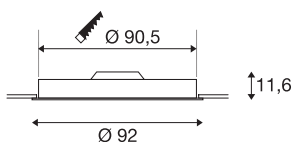

MEDO 90

vestavné svítidlo, LED, 3000K, kulaté, bílé, Ø 92 cm, akrylové sklo satinované, 120 W

Kvalitní stropní vestavné svítidlo MEDO 90 přesvědčí čistými tvary a elegantním kontrastem použitých materiálů hliníku a skla. Svítidlo je k dispozici v barvách černá, bílá, stříbrošedá a vínově červená. Integrovaná prémiová LED nabízí příjemné světlo, obsažený ovladač LED umožňuje přímé připojení k síťovému napětí 230 V.

TECHNICKÁ DATA

| | |
|---------------------------|-------------------|
| Č. výrobku | 135161 |
| Kód IP | IP 20 |
| Montáž | Montáž |
| Podrobnosti montáže | Strop |
| Primární jmenovité napětí | 220-240V ~50/60Hz |
| Sekundární proud / napětí | 2900 mA |
| Třída ochrany | I |
| Příkon | 119 W |
| Lumen | 11000 lm |
| Teplota barvy světla | 3000 Kelvin |
| Úhel záření | 105 ° |
| Barva | bílá |
| CRI | 80 |
| UGR ≤ | 25 |
| Data LXXBXX | L70B50 |
| Životnost | 20000 h |
| Svítivost | symetrický |
| Výstup světla | přímé |
| Výška | 11.6 cm |
| Průměr | 92 cm |
| Hmotnost netto | 13.169 kg |
| Celková hmotnost | 17.238 kg |

| | |
|------------------|---------|
| Vestavná hloubka | 30 cm |
| Vestavný průměr | 90.5 cm |