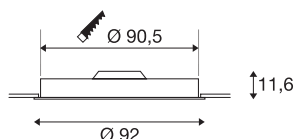

## MEDO 90

Einbauleuchte, LED, 3000K, rund, weiß, Ø 92 cm, Acrylglas satiniert, 120W

Die hochwertige MEDO 90 Deckeneinbauleuchte überzeugt durch eine klare Formgebung und einen eleganten Kontrast der verwendeten Materialien Aluminium und Glas. Die Leuchte ist in den Farben schwarz, weiß, silbergrau und weinrot erhältlich. Die integrierte Premium LED bietet eine angenehme Lichtwirkung, der enthaltene LED-Treiber ermöglicht den direkten Anschluss an 230V Netzspannung.

## TECHNISCHE DATEN

Art. Nr.	135161
IP Code	IP 20
Montage	Einbau
Montagedetails	Decke
Primäre Nennspannung	220-240V ~50/60Hz
Sekundär Strom / Spannung	2900 mA
Schutzklasse	I
Wattage	119 W
Lumen	11000 lm
Lichtfarbtemperatur	3000 Kelvin
Abstrahlwinkel	105 °
Farbe	weiß
CRI	80
UGR ≤	25
LXXBXX Daten	L70B50
Lebensdauer	20000 h
Lichtstärkeverteilung	symmetrisch
Lichtaustritt	direkt
Höhe	11.6 cm
Durchmesser	92 cm
Nettogewicht	13.169 kg
Bruttogewicht	17.238 kg

<b>Einbautiefe</b>	30 cm
<b>Einbaudurchmesser</b>	90.5 cm