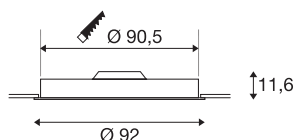

MEDO 90

encastré de plafond intérieur, rond, avec collerette, blanc, LED, 119W, 3000K, variable 1-10V

L'encastré de plafond MEDO 90 haut de gamme séduit par ses formes épurées et le contraste élégant formé par les matériaux utilisés, l'aluminium et le verre. Ce luminaire est disponible dans les coloris noir, blanc, gris argent et bordeaux. La LED Premium intégrée offre un effet de lumière agréable et l'alimentation LED fournie permet le raccordement direct à la tension secteur 230V.

INFORMATIONS TECHNIQUES

Réf.	135161
Code IP	IP 20
Montage	Encastrément
Détails de montage	Plafond
Tension nominale primaire	220-240V ~50/60Hz
Courant / tension secondaire	2900 mA
Classe de protection	I
Puissance en watts	119 W
Lumen	11000 lm
Température de couleur	3000 Kelvin
Angle de rayonnement	105 °
Coloris	blanc
IRC	80
UGR ≤	25
Données LXXBXX	L70B50
Durée de vie	20000 h
Répartition de l'intensité lumineuse	symétrique
Sortie lumineuse	direct
Hauteur	11.6 cm
Diamètre	92 cm
Poids net	13.169 kg
Poids brut	17.238 kg

Profondeur d'encastrement	30 cm
Diamètre d'encastrement	90.5 cm