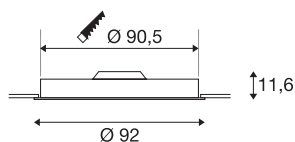

MEDO 90

innfelt lampe, LED, 3000 K, rund, hvit, Ø 92 cm, satinert akrylglass, 120W

Den eksklusive, innfelte takarmaturet MEDO 90 vekker begeistring med sitt tydelige formspråk og den elegante kontrasten mellom komponenter i aluminium og glass. armaturet fås i fargene sort, hvitt, sølvgrått og vinrødt. Den integrerte Premium LED-en avgir et behagelig lys. LED-Drivren gjør at armaturet kan kobles direkte til 230 V nettspenning.

TEKNISKE DATA

Art.nr.	135161
IP-kode	IP 20
Montering	Innfelt montering
Montering detaljer	Tak
Primær merkespenning	220-240V ~50/60Hz
Sekundær strøm / spenning	2900 mA
Kapslingsgrad	I
Systemeffekt	119 W
Lysytelse	11000 lm
Lysfargetemperatur	3000 Kelvin
Spredningsvinkel	105 °
Farge	hvit
CRI	80
UGR ≤	25
LXXBXX-data	L70B50
Levetid	20000 h
Lysstyrkefordeling	symmetrisk
Lysåpning	direkte
Høyde	11.6 cm
Diameter	92 cm
Nettvekt	13.169 kg
Bruttovekt	17.238 kg

Innfellingsdybde	30 cm
Innfellingsdiameter	90.5 cm