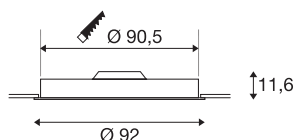

MEDO 90

luminária de embutir, LED, 3000K, redonda, branco, Ø 92 cm, vidro acrílico acetinado, 120W

A luminária de embutir no teto MEDO 90 de alta qualidade persuade pela sua forma clara e o contraste elegante dos materiais utilizados em alumínio e vidro. A luminária está disponível nas cores preto, branco, cinzento prateado e bordeaux. O Premium LED integrado oferece um efeito de iluminação agradável, a unidade de controlo LED permite a ligação direta a uma tensão de rede de 230V.

DADOS TÉCNICOS

Ref. n.º	135161
IP Code	IP 20
Montagem	Montagem de embutir
Pormenores da montagem	Teto
Regulável	Sim
Tecnologia de regulação	1-10V
Tensão nominal primária	220-240V ~50/60Hz
Corrente / Tensão secundária	2900 mA
Classe de proteção	I
Potência	119 W
Lúmen	11000 lm
Temperatura de cor da luz	3000 Kelvin
Ângulo de feixe	105 °
Cor	branco
CRI	80
UGR ≤	25
Dados LXXBXX	L70B50
Vida útil	20000 h
Distribuição da intensidade luminosa	simétrico
Saída de luz	direto
Altura	11.6 cm
Diâmetro	92 cm

Peso líquido	13.169 kg
Peso bruto	17.238 kg
Profundidade de montagem	30 cm
Diâmetro de montagem	90.5 cm