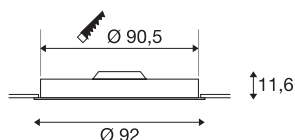

MEDO 90

vgradna svetilka, LED, 3000K, okrogla, bela, Ø 92 cm, peskano akrilno steklo, 120W

Visokokakovostna MEDO 90 stropna vgradna svetilka vas bo navdušila s čisto obliko in elegantnim kontrastom aluminija in stekla, iz katerih je izdelana. Svetilka je na voljo v črni, beli, srebrno sivi in vinsko rdeči barvi. Vgrajena Premium LED žarnica oddaja prijetno svetlobo, nameščeni LED gonilnik pa omogoča neposredno priključitev na omrežje z napetostjo 230 V.

TEHNIČNI PODATKI

Št. art.	135161
IP koda	IP 20
Montaža	Vgradnja
Podrobnosti montaže	Strop
Primarna nazivna napetost	220-240V ~50/60Hz
Sekundarni tok / napetost	2900 mA
Zaščitni razred	I
El. moč	119 W
Lumini	11000 lm
Barvna temperatura	3000 Kelvin
Kot sevanja	105 °
Barva	bela
CRI	80
UGR ≤	25
LXXBXX podatki	L70B50
Življenjska doba	20000 h
Razporeditev svetilnosti	simetrična
Svetenje	neposredno
Višina	11.6 cm
Premer	92 cm
Neto teža	13.169 kg
Bruto teža	17.238 kg

Globina vgradnje	30 cm
Premer vgradnje	90.5 cm