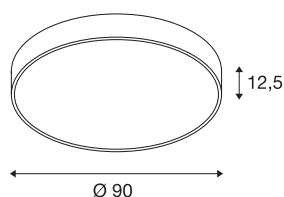

## TECHNISCHE GEGEVENS

Art.nr.	135170
Aantal verschillende lichtopeningen	1
IP-code	IP 20
Montage	opbouw
Montagebeschrijving	plafond
Primaire nominale spanning	220-240V ~50/60Hz
Secundaire stroom/spanning	2900 mA
Beschermingsklasse	I
Wattage	109 W
minimale omgevingstemperatuur	-20 °C
maximale omgevingstemperatuur	40 °C
Niveau van inschakelstroom	3.55 A
Duur van inschakelstroom	220 µs
Stroboscopisch effect (SVM)	0.04
Lumen	11560 lm
Lichtkleurtemperatuur	3000 Kelvin
Stralingshoek	105 °
Kleur	zwart
CRI	80
UGR ≤	25
LXXBXX-gegevens	L70B50
Levensduur	20000 h

Lichtuitlaat	direct
Risk Group	1
Hoogte	12.5 cm
Diameter	90 cm
Nettogewicht	10.847 kg
Brutogewicht	14.868 kg