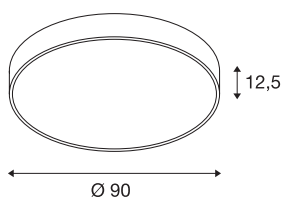

## MEDO 90

plafondarmatuur, led, 3000 K, rond, zwart, Ø 90 cm, ombouwbaar tot hanglamp, 120 W

De hoogwaardige MEDO CL maakt indruk door een strakke vormgeving en een elegant samenspel tussen de gebruikte materialen van aluminium en kunststof. Dankzij de geïntegreerde Premium LED geeft het een heldere en homogene belichting. Door de toepassing van de ophangsets kan de plafondarmatuur ook als pendelarmatuur worden gebruikt, waardoor het ook uitstekend geschikt is voor ruimtes met hoge plafonds. De ingebouwde LED-driver maakt de directe aansluiting op een netspanning van 120V - 240V mogelijk.

## TECHNISCHE SPECIFICATIES

Art.nr.	135170
Aantal verschillende lichtopeningen	1
IP-code	IP 20
Montage	Opbouw
Montagebeschrijving	Plafond
Primaire nominale spanning	220-240V ~50/60Hz
Secundaire stroom / spanning	2900 mA
Veiligheidsklasse	I
Wattage	109 W
minimale omgevingstemperatuur	-20 °C
maximale omgevingstemperatuur	40 °C
Niveau van inschakelstroom	3.55 A
Duur van inschakelstroom	220 µs
Stroboscopisch effect (SVM)	0.04
Lumen	11560 lm
Lichtkleurtemperatuur	3000 Kelvin
Stralingshoek	105 °
Kleur	zwart
CRI	80
UGR ≤	25
LXXBXX gegevens	L70B50
Levensduur	20000 h