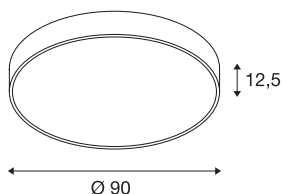

MEDO 90

stropna svetilka, LED, 3000K, okrogla, črna, Ø 90 cm, -mogoče jo je tudi obesiti, 120W

Visokokakovostna MEDO CL vas bo navdušila s čisto obliko in elegantnim kontrastom aluminija in plastike, iz katerih je izdelana. Zahvaljujoč vključenim Premium LED prepičam svetla, homogena osvetlitev. Z uporabo kompleta za obešanje lahko to stropno svetilko spremenite v visečo svetilko in je tako izvrstno primerna za prostore z visokimi stropi. Že nameščeni LED gonilnik omogoča neposredno priključitev svetilke na omrežje z napetostjo 120V - 240V.

TEHNIČNI PODATKI

Št. art.	135170
Število različnih svetlobnih rež	1
IP koda	IP 20
Montaža	Nadgradnja
Podrobnosti montaže	Strop
Primarna nazivna napetost	220-240V ~50/60Hz
Sekundarni tok / napetost	2900 mA
Zaščitni razred	I
El. moč	109 W
minimalna temperatura okolja	-20 °C
maksimalna temperatura okolja	40 °C
Raven zagonskega toka	3.55 A
Trajanje zagonskega toka	220 µs
Stroboskopski učinek (SVM)	0.04
Lumini	11560 lm
Barvna temperatura	3000 Kelvin
Kot sevanja	105 °
Barva	črna
CRI	80
UGR ≤	25
LXXBXX podatki	L70B50
Življenjska doba	20000 h

Svetenje	neposredno
Risk Group	1
Višina	12.5 cm
Premer	90 cm
Neto teža	10.847 kg
Bruto teža	14.868 kg