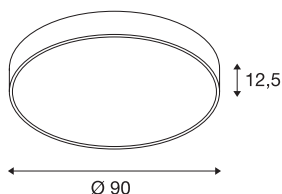

MEDO 90

takarmatur, LED, rund, sølvgrå, Ø 90 cm, kan endres, til pendelarmatur, 120W

Eksklusive MEDO CL vekker begeistring med sitt tydelige formspråk og det elegante samspillet mellom ulike materialer som aluminium og plast. Den integrerte Premium LED-en skaper en klar og jevn belysning. Du kan bruke opphengssett for å gjøre om takarmaturet til pendelarmatur, slik at den også egner seg ypperlig til rom med høye tak. Den integrerte LED-Driveren gjør det mulig å koble armaturet til 120 - 240 V nettspenning.

TEKNISKE DATA

Art.nr.	135174
EL nummer	3343052
Antall ulike lysuttak	1
IP-kode	IP 20
Montering	Utenpåliggende montering
Montering detaljer	Tak
Primær merkespenning	220-240V ~50/60Hz
Sekundær strøm / spenning	2900 mA
Kapslingsgrad	I
Systemeffekt	109 W
Minimal omgivelsestemperatur	-20 °C
Maksimal omgivelsestemperatur	40 °C
Høy innkoblingsstrøm	3.55 A
Varighet innkoblingsstrøm	220 µs
Strobeeffekt (SVM)	0.04
Lysytelse	11560 lm
Lysfargetemperatur	3000 Kelvin
Spredningsvinkel	105 °
Farge	grå
CRI	80
UGR ≤	25
LXXBXX-data	L70B50

Levetid	20000 h
Lysåpning	direkte
Risikogruppe	1
Høyde	12.5 cm
Diameter	90 cm
Nettvekt	10.657 kg
Bruttovekt	14.498 kg