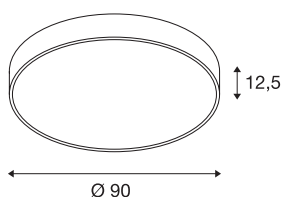

MEDO 90

plafondarmatuur, LED, 3000K, rond, zilvergrijs, Ø 90 cm, omvormbaar tot pendelarmatuur, 120W

De hoogwaardige MEDO CL overtuigt door een duidelijke vormgeving en een elegante combinatie van de gebruikte materialen aluminium en kunststof. Dankzij de geïntegreerde Premium LED zorgt de lamp voor een heldere, homogene verlichting. Met de ophangset kan het plafondarmatuur worden omgebouwd tot een hanglamp, ook ideaal voor ruimtes met hoge plafonds. De reeds geïnstalleerde LED-driver maakt de directe aansluiting op 120 - 240V netspanning mogelijk.

TECHNISCHE GEGEVENS

Art.nr.	135174
Aantal verschillende lichtopeningen	1
IP-code	IP 20
Montage	opbouw
Montagebeschrijving	plafond
Primaire nominale spanning	220-240V ~50/60Hz
Secundaire stroom/spanning	2900 mA
Beschermingsklasse	I
Wattage	109 W
minimale omgevingstemperatuur	-20 °C
maximale omgevingstemperatuur	40 °C
Niveau van inschakelstroom	3.55 A
Duur van inschakelstroom	220 µs
Stroboscopisch effect (SVM)	0.04
Lumen	11560 lm
Lichtkleurtemperatuur	3000 Kelvin
Stralingshoek	105 °
Kleur	grijs
CRI	80
UGR ≤	25
LXXBXX-gegevens	L70B50
Levensduur	20000 h

Lichtuitlaat	direct
Risk Group	1
Hoogte	12.5 cm
Diameter	90 cm
Nettogewicht	10.657 kg
Brutogewicht	14.498 kg