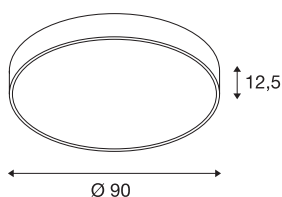

MEDO 90

plafondarmatuur, led, 3000 K, rond, zilvergrijs, Ø 90 cm, ombouwbaar tot hanglamp, 120 W

De hoogwaardige MEDO CL maakt indruk door een strakke vormgeving en een elegant samenspel tussen de gebruikte materialen van aluminium en kunststof. Dankzij de geïntegreerde Premium LED geeft het een heldere en homogene belichting. Door de toepassing van de ophangsets kan de plafondarmatuur ook als pendelarmatuur worden gebruikt, waardoor het ook uitstekend geschikt is voor ruimtes met hoge plafonds. De ingebouwde LED-driver maakt de directe aansluiting op een netspanning van 120V - 240V mogelijk.

TECHNISCHE SPECIFICATIES

Art.nr.	135174
Aantal verschillende lichtopeningen	1
IP-code	IP 20
Montage	Opbouw
Montagebeschrijving	Plafond
Primaire nominale spanning	220-240V ~50/60Hz
Secundaire stroom / spanning	2900 mA
Veiligheidsklasse	I
Wattage	109 W
minimale omgevingstemperatuur	-20 °C
maximale omgevingstemperatuur	40 °C
Niveau van inschakelstroom	3.55 A
Duur van inschakelstroom	220 µs
Stroboscopisch effect (SVM)	0.04
Lumen	11560 lm
Lichtkleurtemperatuur	3000 Kelvin
Stralingshoek	105 °
Kleur	grijs
CRI	80
UGR ≤	25
LXXBXX gegevens	L70B50
Levensduur	20000 h

Lichtval	direct
Risk Group	1
Hoogte	12.5 cm
Diameter	90 cm
Nettogewicht	10.657 kg
Brutogewicht	14.498 kg