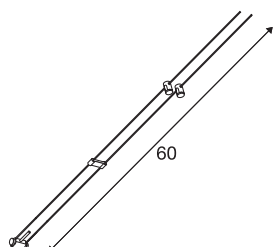

## ASMARA

voor TENSEO laagspanningskabelsysteem, QR-C51, zwart, 1 stuk

ASMARA voor het laagspanningskabelsysteem waarvan de halogeen- plus LED lichtbron-compatibele GX5,3-fitting aan twee stalen kabels bevestigd is. De compatibele kabelafstand bedraagt 15,5 cm en is verkrijgbaar in meerdere kleuren.

## TECHNISCHE GEGEVENS

Art.nr.	139070
Fitting	GX5.3
Lamp	QR-C51
Aantal fittingen	1
Inclusief lampen	Geen
Aantal verschillende lichtopeningen	1
Zwenkbereik	90 °
IP-code	IP 20
Montage	opbouw
Montagebeschrijving	plafond,rail plafond
Primaire nominale spanning	12V ~50Hz
Beschermingsklasse	III
Wattage	35 W
Kleur	zwart
Lichtuitlaat	direct
Breedte	3 cm
Hoogte	60 cm
Diepte	1.1 cm
Nettogewicht	0.075 kg
Brutogewicht	0.088 kg
BIG WHITE pagina	486