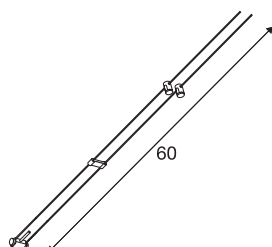

ASMARA

voor TENSEO-laagspanningskabelsysteem, QR-C51, zwart, 1 stuk

ASMARA voor het laagspanningskabelsysteem waarvan de GX5,3-fitting, die zowel geschikt is voor halogeen- als voor led-lichtbronnen, op twee stalen kabels bevestigd is. De compatibele kabelafstand ligt bij 15,5 cm en is in meerdere kleuren verkrijgbaar.

TECHNISCHE SPECIFICATIES

Art.nr.	139070
Fitting	GX5.3
Lichtbronnen	QR-C51
Aantal fittingen	1
Inclusief lampen	Geen
Aantal verschillende lichtopeningen	1
Kantelbereik	90 °
IP-code	IP 20
Montage	Opbouw
Montagebeschrijving	Plafond,Rail plafond
Primaire nominale spanning	12V ~50Hz
Veiligheidsklasse	III
Wattage	35 W
Kleur	zwart
Lichtval	direct
Breedte	3 cm
Hoogte	60 cm
Diepte	1.1 cm
Nettogewicht	0.075 kg
Brutogewicht	0.088 kg
BIG WHITE pagina	486