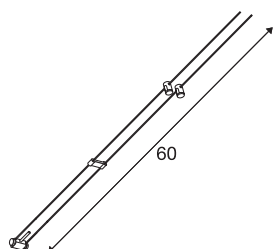

## ASMARA

pro nízkonapěťový lankový systém TENSEO, QR-C51, bílé, 1 kus

ASMARA pro nízkonapěťový lanový systém, kterého halogenové a také LED svítidlo je kompatibilně upevněno patičkou GX5,3 ke dvěma ocelovým lanům. Kompatibilní vzdálenost lan při 15,5 cm a je k dispozici v několika barvách.

## TECHNICKÁ DATA

Č. výrobku	139071
Objímka	GX5.3
Žárovky	QR-C51
Počet objímek	1
Včetně žárovek	Nie
Počet různých výstupů světla	1
Akční okruh	90 °
Kód IP	IP 20
Montáž	Nástavba
Podrobnosti montáže	Strop, Lišta, strop
Primární jmenovité napětí	12V ~50Hz
Třída ochrany	III
Příkon	35 W
Barva	bílá
Výstup světla	přímé
Šířka	3 cm
Výška	60 cm
Hloubka	1.1 cm
Hmotnost netto	0.076 kg
Celková hmotnost	0.091 kg
BIG WHITE strana	486