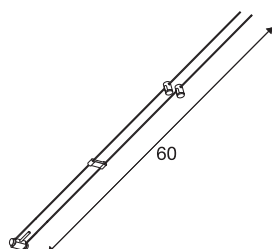

ASMARA

für TENSEO Niedervolt-Seilsystem, QR-C51, weiß, 1 Stück

ASMARA für das Niedervolt Seil-System dessen Halogen- sowie LED-Leuchtmittel kompatible GX5,3 Fassung an zwei Stahlseilen befestigt ist. Der kompatible Seilabstand liegt bei 15,5cm und ist in mehreren Farben erhältlich.

TECHNISCHE DATEN

Art. Nr.	139071
Fassung	GX5.3
Leuchtmittel	QR-C51
Anzahl Fassungen	1
Leuchtmittel inklusive	Nein
Anzahl unterschiedliche Lichtauslässe	1
Schwenkbereich	90 °
IP Code	IP 20
Montage	Aufbau
Montagedetails	Decke, Schiene Decke
Primäre Nennspannung	12V ~50Hz
Schutzklasse	III
Wattage	35 W
Farbe	weiß
Lichtaustritt	direkt
Breite	3 cm
Höhe	60 cm
Tiefe	1.1 cm
Nettogewicht	0.076 kg
Bruttogewicht	0.091 kg
BIG WHITE Seite	486

Leuchtmittlempfehlung

1001574	Philips Master LED Spot , MR16, 5W, 2700K, 36°, dimmbar
1001575	Philips Master LED MR16 5W , 3000K 36°