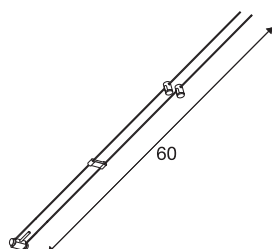

ASMARA

für TENSEO Niedervolt-Seilssystem, QR-C51, weiß, 1 Stück

ASMARA für das Niedervolt Seil-System dessen Halogen- sowie LED-Leuchtmittel kompatible GX5,3 Fassung an zwei Stahlseilen befestigt ist. Der kompatible Seilabstand liegt bei 15,5cm und ist in mehreren Farben erhältlich.

TECHNISCHE DATEN

Art. Nr.	139071
Fassung	GX5.3
Leuchtmittel	QR-C51
Anzahl Fassungen	1
Leuchtmittel inklusive	Nein
Anzahl unterschiedliche Lichtauslässe	1
Schwenkbereich	90 °
IP Code	IP 20
Montage	Aufbau
Montagedetails	Decke, Schiene Decke
Primäre Nennspannung	12V ~50Hz
Schutzklasse	III
Wattage	35 W
Farbe	weiß
Lichtaustritt	direkt
Breite	3 cm
Höhe	60 cm
Tiefe	1.1 cm
Nettogewicht	0.076 kg
Bruttogewicht	0.091 kg
BIG WHITE Seite	486

Leuchtmittlempfehlung

1001574	Philips Master LED Spot , MR16, 5W, 2700K, 36°, dimmbar
1001575	Philips Master LED MR16 5W , 3000K 36°