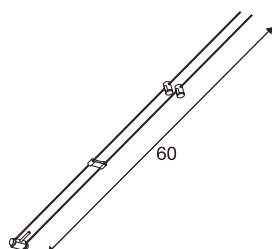

## ASMARA

spot, pour câble tendu T.B.T. TENSEO, intérieur, blanc, GX5.3/QR-C51, 35W max

ASMARA pour le système de câble basse tension dont la douille GX5,3 compatible avec des sources halogènes et LED est fixée à deux câbles en acier. Écart de câble compatible de 15,5cm et disponible en plusieurs coloris.

## INFORMATIONS TECHNIQUES

|  |                       |
|--|-----------------------|
| Réf.                                     | 139071                |
| Douille                                  | GX5.3                 |
| Source                                   | QR-C51                |
| Nombre de douilles                       | 1                     |
| Lampes incluses                          | Non                   |
| Nombre de sorties lumineuses différentes | 1                     |
| Plage d'inclinaison                      | 90 °                  |
| Code IP                                  | IP 20                 |
| Montage                                  | En saillie            |
| Détails de montage                       | Plafond, Rail plafond |
| Tension nominale primaire                | 12V ~50Hz             |
| Classe de protection                     | III                   |
| Puissance en watts                       | 35 W                  |
| Coloris                                  | blanc                 |
| Sortie lumineuse                         | direct                |
| Largeur                                  | 3 cm                  |
| Hauteur                                  | 60 cm                 |
| Profondeur                               | 1.1 cm                |
| Poids net                                | 0.076 kg              |
| Poids brut                               | 0.091 kg              |
| Page du BIG WHITE                        | 486                   |