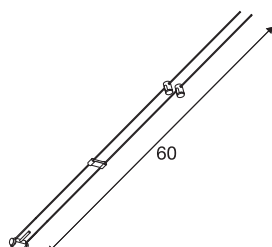

## ASMARA

voor TENSEO laagspanningskabelsysteem, QR-C51, wit, 1 stuk

ASMARA voor het laagspanningskabelsysteem waarvan de halogeen- plus LED lichtbron-compatibele GX5,3-fitting aan twee stalen kabels bevestigd is. De compatibele kabelafstand bedraagt 15,5 cm en is verkrijgbaar in meerdere kleuren.

## TECHNISCHE GEGEVENS

Art.nr.	139071
Fitting	GX5.3
Lamp	QR-C51
Aantal fittingen	1
Inclusief lampen	Geen
Aantal verschillende lichtopeningen	1
Zwenkbereik	90 °
IP-code	IP 20
Montage	opbouw
Montagebeschrijving	plafond,rail plafond
Primaire nominale spanning	12V ~50Hz
Beschermingsklasse	III
Wattage	35 W
Kleur	wit
Lichtuitlaat	direct
Breedte	3 cm
Hoogte	60 cm
Diepte	1.1 cm
Nettogewicht	0.076 kg
Brutogewicht	0.091 kg
BIG WHITE pagina	486