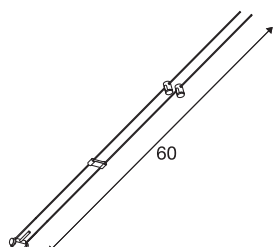

ASMARA

voor TENSEO-laagspanningskabelsysteem, QR-C51, wit, 1 stuk

ASMARA voor het laagspanningskabelsysteem waarvan de GX5,3-fitting, die zowel geschikt is voor halogeen- als voor led-lichtbronnen, op twee stalen kabels bevestigd is. De compatibele kabelafstand ligt bij 15,5 cm en is in meerdere kleuren verkrijgbaar.

TECHNISCHE SPECIFICATIES

Art.nr.	139071
Fitting	GX5.3
Lichtbronnen	QR-C51
Aantal fittingen	1
Inclusief lampen	Geen
Aantal verschillende lichtopeningen	1
Kantelbereik	90 °
IP-code	IP 20
Montage	Opbouw
Montagebeschrijving	Plafond,Rail plafond
Primaire nominale spanning	12V ~50Hz
Veiligheidsklasse	III
Wattage	35 W
Kleur	wit
Lichtval	direct
Breedte	3 cm
Hoogte	60 cm
Diepte	1.1 cm
Nettogewicht	0.076 kg
Brutogewicht	0.091 kg
BIG WHITE pagina	486