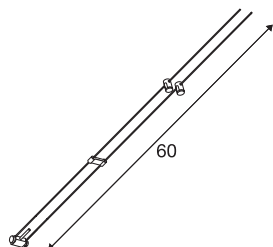

ASMARA

для низковольтной тросовой системы TENSEO, QR-C51, белый, 1 шт.

ASMARA для низковольтной тросовой системы, с патроном GX5.3, совместимым с галогеновыми и светодиодными источниками света, крепится с помощью двух стальных тросов. Светильник доступен в нескольких цветах, а подходящее расстояние между тросами составляет 15,5 см

Технические характеристики

Тов. №	139071
Патрон	GX5.3
Источник света	QR-C51
Количество патронов	1
Включая источник света	Нет
Количество различных источников света	1
Диапазон изменения угла наклона от	90 °
IP Code	IP 20
Сборка	Накладной
Детали сборки	Потолок, Потолочная шина
Номинальное первичное напряжение	12V ~50Hz
Класс защиты	III
Мощность	35 W
Цвет	белый
Световое отверстие	прямой
Ширина	3 cm
Высота	60 cm
Глубина	1.1 cm
Вес нетто	0.076 kg
вес брутто	0.091 kg
BIG WHITE Seite	486