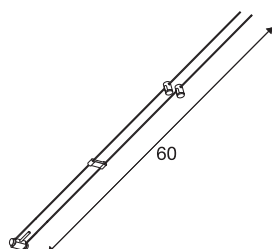

ASMARA

für TENSEO Niedervolt-Seilssystem, QR-C51, chrom, 1 Stück

ASMARA für das Niedervolt Seil-System dessen Halogen- sowie LED-Leuchtmittel kompatible GX5,3 Fassung an zwei Stahlseilen befestigt ist. Der kompatible Seilabstand liegt bei 15,5cm und ist in mehreren Farben erhältlich.

TECHNISCHE DATEN

Art. Nr.	139072
Fassung	GX5.3
Leuchtmittel	QR-C51
Anzahl Fassungen	1
Leuchtmittel inklusive	Nein
Anzahl unterschiedliche Lichtauslässe	1
Schwenkbereich	90 °
IP Code	IP 20
Montage	Aufbau
Montagedetails	Decke, Schiene Decke
Primäre Nennspannung	12V ~50Hz
Schutzklasse	III
Wattage	35 W
Farbe	chrom
Lichtaustritt	direkt
Breite	3 cm
Höhe	60 cm
Tiefe	1.1 cm
Nettogewicht	0.074 kg
Bruttogewicht	0.088 kg
BIG WHITE Seite	486

Leuchtmittlempfehlung

1001574	Philips Master LED Spot , MR16, 5W, 2700K, 36°, dimmbar
1001575	Philips Master LED MR16 5W , 3000K 36°