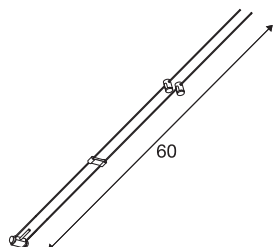

## ASMARA

para sistema de cable de baja tensión TENSEO,  
QR-C51, cromo, 1 unidad

ASMARA para el sistema de cable de baja tensión, cuyo portalámparas GX5,3 compatible con bombillas halógenas y ledes están fijadas en dos cables de acero. La distancia de cable compatible es de 15,5 cm y está disponible en varios colores.

### Datos técnicos

Art. N.º	139072
Casquillo	GX5.3
Bombilla	QR-C51
Número de casquillos	1
Bombilla(s) incluida(s)	No
Número de salidas de luz diferentes	1
Alcance de giro	90 °
Código IP	IP 20
Montaje	Superficie
Detalles de montaje	Techo, Carril techo
Voltaje nominal primario	12V ~50Hz
Clase de protección	III
Potencia	35 W
Color	cromo
Salida de la luz	Directa
Anchura	3 cm
Altura	60 cm
Profundidad	1.1 cm
Peso neto	0.074 kg
Peso bruto	0.088 kg
Página BIG WHITE	502