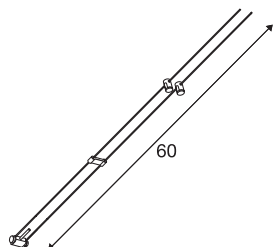

ASMARA

для низковольтной тросовой системы TENSEO, QR-C51, хромированный, 1 шт.

ASMARA для низковольтной тросовой системы, с патроном GX5.3, совместимым с галогеновыми и светодиодными источниками света, крепится с помощью двух стальных тросов. Светильник доступен в нескольких цветах, а подходящее расстояние между тросами составляет 15,5 см

Технические характеристики

Тов. №	139072
Патрон	GX5.3
Источник света	QR-C51
Количество патронов	1
Включая источник света	Нет
Количество различных источников света	1
Диапазон изменения угла наклона от	90 °
IP Code	IP 20
Сборка	Накладной
Детали сборки	Потолок, Потолочная шина
Номинальное первичное напряжение	12V ~50Hz
Класс защиты	III
Мощность	35 W
Цвет	Хром
Световое отверстие	прямой
Ширина	3 cm
Высота	60 cm
Глубина	1.1 cm
Вес нетто	0.074 kg
вес брутто	0.088 kg
BIG WHITE Seite	486