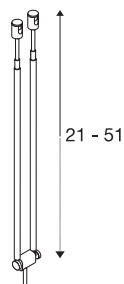

TELESKOP

svítidlo s lanem pro nízkonapěťový lankový systém
TENSEO, QR-C51, černé, Š/V/H 4,5/21-52/1 cm

TELESKOP reflektor pro nízkonapěťový lanový systém, kterého halogenové a také LED svítidlo je kompatibilně upevněno patičí GX5,3 k dvěma výkyvným teleskopickým tyčím. Kompatibilní vzdálenost lan se pohybuje u 15,5 cm.

TECHNICKÁ DATA

Č. výrobku	139080
Objímka	GX5.3
Žárovky	QR-C51
Počet objímek	1
Včetně žárovek	Nie
Počet různých výstupů světla	1
Akční okruh	90 °
Kód IP	IP 20
Montáž	Nástavba
Podrobnosti montáže	Strop, Lišta, strop
Primární jmenovité napětí	12V ~50Hz
Třída ochrany	III
Příkon	20 W
Barva	černá
Výstup světla	přímé
Šířka	4.5 cm
Výška	25.5 cm
Hloubka	1 cm
Hmotnost netto	0.065 kg
Celková hmotnost	0.072 kg
BIG WHITE strana	486

Doporučená žárovka

1001574	Philips Master LED Spot , MR16, 5W, 2700K, 36° , stmívatelné
1001575	Philips Master LED MR16 5W , 3000K 36°