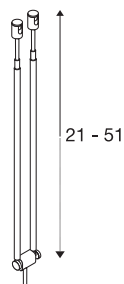

## TELESKOP

svítidlo s lanem pro nízkonapěťový lankový systém  
TENSEO, QR-C51, bílé, Š/V/H 4,5/21–52/1 cm

TELESKOP reflektor pro nízkonapěťový lanový systém, kterého halogenové a také LED svítidlo je kompatibilně upevněno patičkí GX5,3 k dvěma výkyvným teleskopickým tyčím. Kompatibilní vzdálenost lan se pohybuje u 15,5 cm.

## TECHNICKÁ DATA

Č. výrobku	139081
Objímka	GX5.3
Žárovky	QR-C51
Počet objímek	1
Včetně žárovek	Nie
Počet různých výstupů světla	1
Akční okruh	90 °
Kód IP	IP 20
Montáž	Nástavba
Podrobnosti montáže	Strop, Lišta, strop
Primární jmenovité napětí	12V ~50Hz
Třída ochrany	III
Příkon	20 W
Barva	bílá
Výstup světla	přímé
Šířka	4.5 cm
Výška	25.5 cm
Hloubka	1 cm
Hmotnost netto	0.067 kg
Celková hmotnost	0.073 kg
BIG WHITE strana	486

## Doporučená žárovka

1001574	Philips Master LED Spot , MR16, 5W, 2700K, 36° , stmívatelné
1001575	Philips Master LED MR16 5W , 3000K 36°