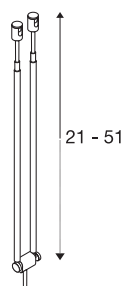

## TELESKOP

Seilleuchte für TENSEO Niedervolt-Seilsystem,  
QR-C51, weiß, B/H/T 4,5/21-52/1 cm

TELESKOP Strahler für das Niedervolt Seil-System dessen Halogen- sowie LED-Leuchtmittel kompatible GX5,3 Fassung an zwei schwenkbaren, Teleskopstäben befestigt ist. Der kompatible Seilabstand liegt bei 15,5cm.

## TECHNISCHE DATEN

Art. Nr.	139081
Fassung	GX5.3
Leuchtmittel	QR-C51
Anzahl Fassungen	1
Leuchtmittel inklusive	Nein
Anzahl unterschiedliche Lichtauslässe	1
Schwenkbereich	90 °
IP Code	IP 20
Montage	Aufbau
Montagedetails	Decke, Schiene Decke
Primäre Nennspannung	12V ~50Hz
Schutzklasse	III
Wattage	20 W
Farbe	weiß
Lichtaustritt	direkt
Breite	4.5 cm
Höhe	25.5 cm
Tiefe	1 cm
Nettogewicht	0.067 kg
Bruttogewicht	0.073 kg
BIG WHITE Seite	486

## Leuchtmittlempfehlung

1001574	Philips Master LED Spot , MR16, 5W, 2700K, 36°, dimmbar
1001575	Philips Master LED MR16 5W , 3000K 36°