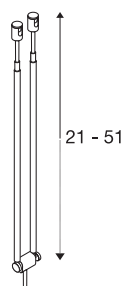

TELESKOP

wirearmatur, til TENSEO lavvolts-wiresystem, QR-C51, hvit, B/H/T 4, 5/21-52/1 cm

TELESKOP spotlight til lavvolts-wiresystem med halogen- og LED-kompatibel GX5,3-sokkel festet på to teleskops-tenger som er vippebar. Kompatibel wire-avstand ligger på 15,5 cm.

TEKNISKE DATA

Art.nr.	139081
EL nummer	3235654
Sokkel	GX5.3
Lyskilde	QR-C51
Antall lyskilder	1
Lyskilder inkludert	Nei
Antall ulike lysuttak	1
Svingområde	90 °
IP-kode	IP 20
Montering	Utenpåliggende montering
Montering detaljer	Tak, Skinne tak
Primær merkespenning	12V ~50Hz
Kapslingsgrad	III
Systemeffekt	20 W
Farge	hvit
Lysåpning	direkte
Bredde	4.5 cm
Høyde	25.5 cm
Dybde	1 cm
Nettvekt	0.067 kg
Bruttvekt	0.073 kg
BIG WHITE side	486

Tilbehør

1001574	LED-LYSKILDE PHILIPS MASTER LED Spot , MR16, 5 W, 2700 K, 36°, kan dimmes
1001575	LED-LYSKILDE PHILIPS MASTER LED MR16 5 W , 3000 K 36°