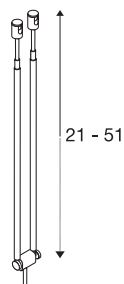

## TELESKOP

kabellamp voor TENSEO laagspanningskabelsysteem, QR-C51, wit, B/H/D 4,5/21-52/1 cm

TELESKOP spot voor het laagspanningskabelsysteem waarvan de halogeen- plus LED lichtbron-compatibele GX5,3-fitting aan twee richtbare telescoopstaven bevestigd is. De compatibele kabelafstand bedraagt 15,5 cm.

## TECHNISCHE GEGEVENS

Art.nr.	139081
Fitting	GX5.3
Lamp	QR-C51
Aantal fittingen	1
Inclusief lampen	Geen
Aantal verschillende lichtopeningen	1
Zwenkbereik	90 °
IP-code	IP 20
Montage	opbouw
Montagebeschrijving	plafond,rail plafond
Primaire nominale spanning	12V ~50Hz
Beschermingsklasse	III
Wattage	20 W
Kleur	wit
Lichtuitlaat	direct
Breedte	4.5 cm
Hoogte	25.5 cm
Diepte	1 cm
Nettogewicht	0.067 kg
Brutogewicht	0.073 kg
BIG WHITE pagina	486