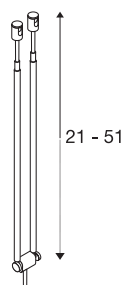

TELESKOP

kabelarmatuur voor TENSEO laagspanningskabelsysteem, QR-C51, wit, B/H/D 4,5/21-52/1 cm

TELESKOP-spot voor het laagspanningskabelsysteem waarvan de GX5,3-fitting, die zowel geschikt is voor halogeen- als voor led-lichtbronnen, op twee kantelbare telescoopstaven bevestigd is. De compatibele kabelafstand ligt bij 15,5 cm.

TECHNISCHE SPECIFICATIES

Art.nr.	139081
Fitting	GX5.3
Lichtbronnen	QR-C51
Aantal fittingen	1
Inclusief lampen	Geen
Aantal verschillende lichtopeningen	1
Kantelbereik	90 °
IP-code	IP 20
Montage	Opbouw
Montagebeschrijving	Plafond,Rail plafond
Primaire nominale spanning	12V ~50Hz
Veiligheidsklasse	III
Wattage	20 W
Kleur	wit
Lichtval	direct
Breedte	4.5 cm
Hoogte	25.5 cm
Diepte	1 cm
Nettogewicht	0.067 kg
Brutogewicht	0.073 kg
BIG WHITE pagina	486