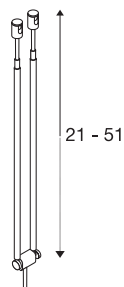

TELESKOP

тросовый светильник для низковольтной тросовой системы TENSEO, QR-C51, белый, Ш/В/Г 4,5/21-52/1 см

Пржектор TELESKOP для низковольтных тросовых систем, оснащенный патроном GX5.3 для установки галогеновых и светодиодных ламп, крепится к двум телескопическим стержням с регулировкой угла наклона. Подходящее расстояние между тросами составляет 15,5 см.

Технические характеристики

Тов. №	139081
Патрон	GX5.3
Источник света	QR-C51
Количество патронов	1
Включая источник света	Нет
Количество различных источников света	1
Диапазон изменения угла наклона от	90 °
IP Code	IP 20
Сборка	Накладной
Детали сборки	Потолок, Потолочная шина
Номинальное первичное напряжение	12V ~50Hz
Класс защиты	III
Мощность	20 W
Цвет	белый
Световое отверстие	прямой
Ширина	4.5 cm
Высота	25.5 cm
Глубина	1 cm
Вес нетто	0.067 kg
вес брутто	0.073 kg
BIG WHITE Seite	486