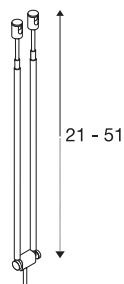

TELESKOP

svítidlo s lanem pro nízkonapěťový lankový systém
TENSEO, QR-C51, chrom, Š/V/H 4,5/21-52/1 cm

TELESKOP reflektor pro nízkonapěťový lanový systém, kterého halogenové a také LED svítidlo je kompatibilně upevněno patičí GX5,3 k dvěma výkyvným teleskopickým tyčím. Kompatibilní vzdálenost lan se pohybuje u 15,5 cm.

TECHNICKÁ DATA

Č. výrobku	139082
Objímka	GX5.3
Žárovky	QR-C51
Počet objímek	1
Včetně žárovek	Nie
Počet různých výstupů světla	1
Akční okruh	90 °
Kód IP	IP 20
Montáž	Nástavba
Podrobnosti montáže	Strop, Lišta, strop
Primární jmenovité napětí	12V ~50Hz
Třída ochrany	III
Příkon	20 W
Barva	chrom
Výstup světla	přímé
Šířka	4.5 cm
Výška	25.5 cm
Hloubka	1 cm
Hmotnost netto	0.065 kg
Celková hmotnost	0.072 kg
BIG WHITE strana	486

Doporučená žárovka

1001574	Philips Master LED Spot , MR16, 5W, 2700K, 36° , stmívatelné
1001575	Philips Master LED MR16 5W , 3000K 36°