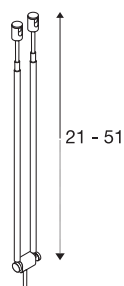

TELESKOP

Seilleuchte für TENSEO Niedervolt-Seilsystem,
QR-C51, chrom, B/H/T 4,5/21-52/1 cm

TELESKOP Strahler für das Niedervolt Seil-System dessen Halogen- sowie LED-Leuchtmittel kompatible GX5,3 Fassung an zwei schwenkbaren, Teleskopstäben befestigt ist. Der kompatible Seilabstand liegt bei 15,5cm.

TECHNISCHE DATEN

Art. Nr.	139082
Fassung	GX5.3
Leuchtmittel	QR-C51
Anzahl Fassungen	1
Leuchtmittel inklusive	Nein
Anzahl unterschiedliche Lichtauslässe	1
Schwenkbereich	90 °
IP Code	IP 20
Montage	Aufbau
Montagedetails	Decke, Schiene Decke
Primäre Nennspannung	12V ~50Hz
Schutzklasse	III
Wattage	20 W
Farbe	chrom
Lichtaustritt	direkt
Breite	4.5 cm
Höhe	25.5 cm
Tiefe	1 cm
Nettogewicht	0.065 kg
Bruttogewicht	0.072 kg
BIG WHITE Seite	486

Leuchtmittlempfehlung

1001574	Philips Master LED Spot , MR16, 5W, 2700K, 36°, dimmbar
1001575	Philips Master LED MR16 5W , 3000K 36°