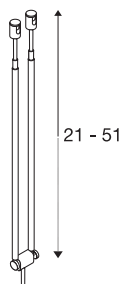

## TELESKOP

wirearmatur, til TENSEO lavvolts-wiresystem, QR-C51, krom, B/H/T 4, 5/21-52/1 cm

TELESKOP spotlight til lavvolts-wiresystem med halogen- og LED-kompatibel GX5,3-sokkel festet på to teleskops-tenger som er vippebar. Kompatibel wire-avstand ligger på 15,5 cm.

## TEKNISKE DATA

Art.nr.	139082
EL nummer	3235655
Sokkel	GX5.3
Lyskilde	QR-C51
Antall lyskilder	1
Lyskilder inkludert	Nei
Antall ulike lysuttak	1
Svingområde	90 °
IP-kode	IP 20
Montering	Utenpåliggende montering
Montering detaljer	Tak, Skinne tak
Primær merkespenning	12V ~50Hz
Kapslingsgrad	III
Systemeffekt	20 W
Farge	krom
Lysåpning	direkte
Bredde	4.5 cm
Høyde	25.5 cm
Dybde	1 cm
Nettvekt	0.065 kg
Bruttvekt	0.072 kg
BIG WHITE side	486

## Tilbehør

1001574	LED-LYSKILDE PHILIPS MASTER LED Spot , MR16, 5 W, 2700 K, 36°, kan dimmes
1001575	LED-LYSKILDE PHILIPS MASTER LED MR16 5 W , 3000 K 36°