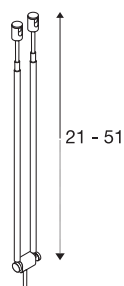

## TELESKOP

kabellamp voor TENSEO laagspanningskabelsysteem, QR-C51, chroom, B/H/D 4,5/21-52/1 cm

TELESKOP spot voor het laagspanningskabelsysteem waarvan de halogeen- plus LED lichtbron-compatibele GX5,3-fitting aan twee richtbare telescoopstaven bevestigd is. De compatibele kabelafstand bedraagt 15,5 cm.

## TECHNISCHE GEGEVENS

Art.nr.	139082
Fitting	GX5.3
Lamp	QR-C51
Aantal fittingen	1
Inclusief lampen	Geen
Aantal verschillende lichtopeningen	1
Zwenkbereik	90 °
IP-code	IP 20
Montage	opbouw
Montagebeschrijving	plafond,rail plafond
Primaire nominale spanning	12V ~50Hz
Beschermingsklasse	III
Wattage	20 W
Kleur	chroom
Lichtuitlaat	direct
Breedte	4.5 cm
Hoogte	25.5 cm
Diepte	1 cm
Nettogewicht	0.065 kg
Brutogewicht	0.072 kg
BIG WHITE pagina	486