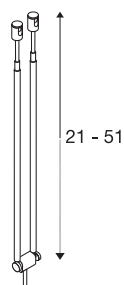

## TELESKOP

kabelarmatuur voor TENSEO laagspanningskabelsysteem, QR-C51, chroom, B/H/D 4,5/21-52/1 cm

TELESKOP-spot voor het laagspanningskabelsysteem waarvan de GX5,3-fitting, die zowel geschikt is voor halogeen- als voor led-lichtbronnen, op twee kantelbare telescoopstaven bevestigd is. De compatibele kabelafstand ligt bij 15,5 cm.

## TECHNISCHE SPECIFICATIES

Art.nr.	139082
Fitting	GX5.3
Lichtbronnen	QR-C51
Aantal fittingen	1
Inclusief lampen	Geen
Aantal verschillende lichtopeningen	1
Kantelbereik	90 °
IP-code	IP 20
Montage	Opbouw
Montagebeschrijving	Plafond,Rail plafond
Primaire nominale spanning	12V ~50Hz
Veiligheidsklasse	III
Wattage	20 W
Kleur	chroom
Lichtval	direct
Breedte	4.5 cm
Hoogte	25.5 cm
Diepte	1 cm
Nettogewicht	0.065 kg
Brutogewicht	0.072 kg
BIG WHITE pagina	486