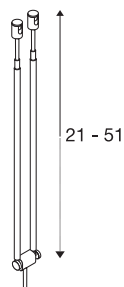

## TELESCÓPIO

luminária de cabos para sistema de cabos de baixa voltagem TENSEO, QR-C51, cromado, L/A/P 4,5/21-52/1 cm

Projektor TELESCÓPICO para o sistema de cabo de baixa voltagem cujas lâmpadas de halogéneo e LED são compatíveis, casquilho GX5,3 em duas hastes telescópicas articuladas. A distância do cabo compatível situa-se nos 15,5cm.

## DADOS TÉCNICOS

Ref. n.º	139082
Casquilho	GX5.3
Lâmpada	QR-C51
Número de tomadas	1
Lâmpadas incluídas	Não
Número de diferentes saídas de luz	1
Zona de abertura	90 °
IP Code	IP 20
Montagem	Montagem à superfície
Pormenores da montagem	Teto, Calha de teto
Tensão nominal primária	12V ~50Hz
Classe de proteção	III
Potência	20 W
Cor	cromado
Saída de luz	direto
Largura	4.5 cm
Altura	25.5 cm
Profundidade	1 cm
Peso líquido	0.065 kg
Peso bruto	0.072 kg
Página BIG WHITE	502

## Recomendações

1001574	Philips Master LED Spot , MR16, 5W, 24°, 2700K, 36°, luz regulável
1001575	Philips Master LED MR16 5W , 3000K, 36°