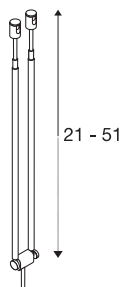

TELESKOP

тросовый светильник для низковольтной тросовой системы TENSEO, QR-C51, хромированный, Ш/В/Г 4,5/21-52/1 см

Пржектор TELESKOP для низковольтных тросовых систем, оснащенный патроном GX5.3 для установки галогеновых и светодиодных ламп, крепится к двум телескопическим стержням с регулировкой угла наклона. Подходящее расстояние между тросами составляет 15,5 см.

Технические характеристики

Тов. №	139082
Патрон	GX5.3
Источник света	QR-C51
Количество патронов	1
Включая источник света	Нет
Количество различных источников света	1
Диапазон изменения угла наклона от	90 °
IP Code	IP 20
Сборка	Накладной
Детали сборки	Потолок, Потолочная шина
Номинальное первичное напряжение	12V ~50Hz
Класс защиты	III
Мощность	20 W
Цвет	Хром
Световое отверстие	прямой
Ширина	4.5 cm
Высота	25.5 cm
Глубина	1 cm
Вес нетто	0.065 kg
вес брутто	0.072 kg
BIG WHITE Seite	486