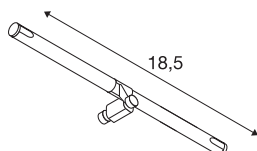

COSMIC

držák svítidla pro nízkonapěťový lankový systém TEN-SEO, QR-C51, černý, výkyvný, 2 ks

Výkyvný reflektor COSMIC pro nízkonapěťový lanový systém. Díky vestavěné patici GX5,3 je reflektor vhodný pro halogenové i LED žárovky. Kompatibilní vzdálenost lan činí 15,5 cm.

TECHNICKÁ DATA

Č. výrobku	139090
Objímka	GX5.3
Žárovky	QR-C51
Počet objímek	1
Včetně žárovek	Nie
Počet různých výstupů světla	1
Akční okruh	90 °
Otočné nebo výkyvné	otočné a výkyvné
Kód IP	IP 20
Montáž	Nástavba
Podrobnosti montáže	Strop,Lišta, strop
Primární jmenovité napětí	12V ~50Hz
Třída ochrany	III
Příkon	35 W
Barva	černá
Výstup světla	přímé
Šířka	18.5 cm
Výška	3 cm
Hloubka	3.1 cm
Hmotnost netto	0.227 kg
Celková hmotnost	0.244 kg
BIG WHITE strana	487