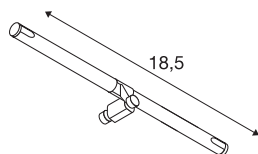

## COSMIC

portalámparas para sistema de cable de baja tensión  
TENSEO, QR-C51, negro, orientable, 2 unidades

Proyector orientable COSMIC para el sistema de cable de baja tensión. Gracias al casquillo GX5,3 incorporado, el proyector apto para bombillas halógenas, así como ledes. La distancia de cable compatible es de 15,5 cm.

### Datos técnicos

|                                     |                        |
|-------------------------------------|------------------------|
| Art. N.º                            | 139090                 |
| Casquillo                           | GX5.3                  |
| Bombilla                            | QR-C51                 |
| Número de casquillos                | 1                      |
| Bombilla(s) incluida(s)             | No                     |
| Número de salidas de luz diferentes | 1                      |
| Alcance de giro                     | 90 °                   |
| Giratoria u orientable              | Giratoria y orientable |
| Código IP                           | IP 20                  |
| Montaje                             | Superficie             |
| Detalles de montaje                 | Techo, Carril techo    |
| Voltaje nominal primario            | 12V ~50Hz              |
| Clase de protección                 | III                    |
| Potencia                            | 35 W                   |
| Color                               | negro                  |
| Salida de la luz                    | Directa                |
| Anchura                             | 18.5 cm                |
| Altura                              | 3 cm                   |
| Profundidad                         | 3.1 cm                 |
| Peso neto                           | 0.227 kg               |
| Peso bruto                          | 0.244 kg               |
| Página BIG WHITE                    | 503                    |