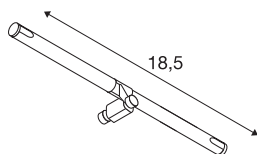

COSMIC

portalampada per tensostruttura a bassa tensione
TENSEO, QR-C51, nero, orientabile, 2 pz.

Faretto orientabile COSMIC per la tensostruttura a bassa tensione. Con l'attacco incorporato GX5,3, il faretto è adatto a lampadine LED e a risparmio energetico. La distanza compatibile del cavo è di 15,5cm.

DATI TECNICI

Articolo	139090
Attacco	GX5.3
Lampadine	QR-C51
Numero di attacchi	1
Lampade incluse	No
Numero di diverse finestre	1
Orientabilità	90 °
Girevole od orientabile	Ruotabile e orientabile
Codice IP	IP 20
Montaggio	Superficie
Dettagli di montaggio	Soffitto, Binario a parete
Tensione nominale primaria	12V ~50Hz
Classe isolamento	III
Wattaggio	35 W
Colore	nero
Emissione	diretto
Larghezza	18.5 cm
Altezza	3 cm
Profondità	3.1 cm
Peso netto	0.227 kg
Peso lordo	0.244 kg
BIG WHITE pagina	503