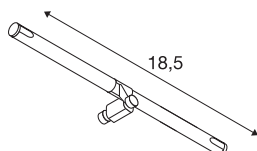

COSMIC

portalampada per tensostruttura a bassa tensione
TENSEO, QR-C51, nero, orientabile, 2 pz.

Faretto orientabile COSMIC per la tensostruttura a bassa tensione. Con l'attacco incorporato GX5,3, il faretto è adatto a lampadine LED e a risparmio energetico. La distanza compatibile del cavo è di 15,5cm.

DATI TECNICI

Articolo	139090
Attacco	GX5.3
Lampadine	QR-C51
Numero di attacchi	1
Lampade incluse	No
Numero di diverse finestre	1
Orientabilità	90 °
Girevole od orientabile	Ruotabile e orientabile
Codice IP	IP 20
Montaggio	Superficie
Dettagli di montaggio	Soffitto, Binario a soffitto
Tensione nominale primaria	12V ~50Hz
Classe isolamento	III
Wattaggio	35 W
Colore	nero
Emissione	diretto
Larghezza	18.5 cm
Altezza	3 cm
Profondità	3.1 cm
Peso netto	0.227 kg
Peso lordo	0.244 kg
BIG WHITE pagina	487