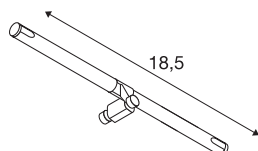

COSMIC

lamphouder voor TENSEO laagspanningskabelsysteem, QR-C51, zwart, richtbaar, 2 stuks

Richtbare spot COSMIC voor het laagspanningskabelsysteem. Door de ingebouwde GX5,3-fitting is de spot voor halogeen- plus LED lichtbronnen geschikt. De compatibele kabelafstand bedraagt 15,5 cm.

TECHNISCHE GEGEVENS

Art.nr.	139090
Fitting	GX5.3
Lamp	QR-C51
Aantal fittingen	1
Inclusief lampen	Geen
Aantal verschillende lichtopeningen	1
Zwenkbereik	90 °
Draai- of zwenkbaar	Draai- en kantelbaar
IP-code	IP 20
Montage	opbouw
Montagebeschrijving	plafond,rail plafond
Primaire nominale spanning	12V ~50Hz
Beschermingsklasse	III
Wattage	35 W
Kleur	zwart
Lichtuitlaat	direct
Breedte	18.5 cm
Hoogte	3 cm
Diepte	3.1 cm
Nettogewicht	0.227 kg
Brutogewicht	0.244 kg
BIG WHITE pagina	487